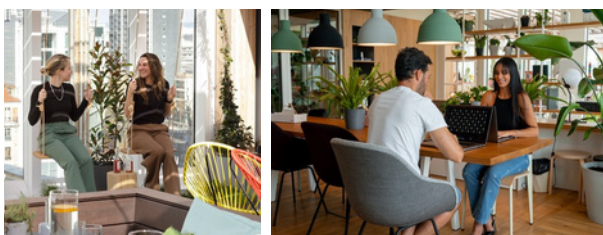

Grâce à nos établissements à Amsterdam, Copenhague et Vienne, vous avez également la possibilité de découvrir certaines des villes les plus agréables d'Europe. Nous avons hâte de vous y accueillir !

Cette offre spéciale est valable pour les réunions ou événements se tenant entre le 20 octobre 2024 et le 31 mars 2025. Les réservations doivent être effectuées au moins six semaines à l'avance. La réduction n'est disponible qu'à Paris.

[RÉSERVEZ MAINTENANT](#)

Z O K U